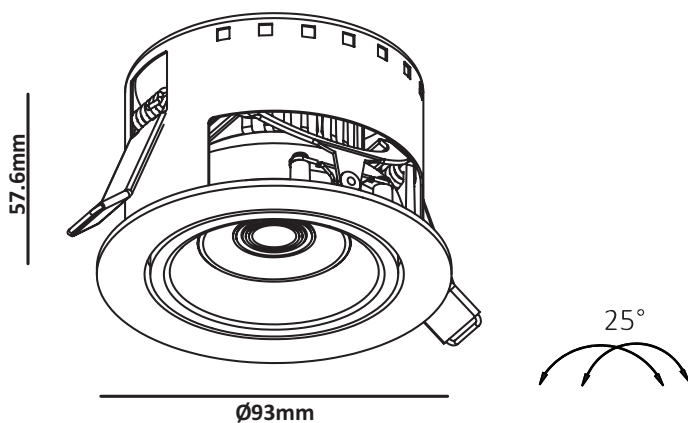

**Tekniske data.**

Lyskilde:	LED
Systemeffekt:	9W (230mA, 36V)
Fargetemperatur:	Dim to Warm 1800-2700K
CRI:	> 90
Lumen:	580lm
MacAdam:	< 3 SCDM
Driftspenning:	220-240V
Frekvens:	50-60 Hz
Beskyttelsesglass:	Linse
Beskyttelsesgrad:	IP21
Spredning:	38°
Farger:	Hvit RAL9003
Kjøle metode:	Passiv
Dimbar:	Triac eller Dali på forespørsel
Levetid:	L70 50.000 timer
Garanti:	5 år
Driver:	Actec triac dim--D23009U (Flimmerfri) Osram dali dim--OTi DALI 15/220-240/1A0 LT2

 Hullmål:Ø83

Downlight med isoleringskappe,
og Plug & Play tilkobling. Dim to warm.
Pulverlakert Armaturhus i hvit aluminium.

LIGHT DISTRIBUTION for 2700K
 medium 38°

h(m)	E(lx)	Ø(m)
1	689	Ø0.77
2	172	Ø1.55
3	76	Ø2.33
4	43	Ø3.10
5	27	Ø3.88